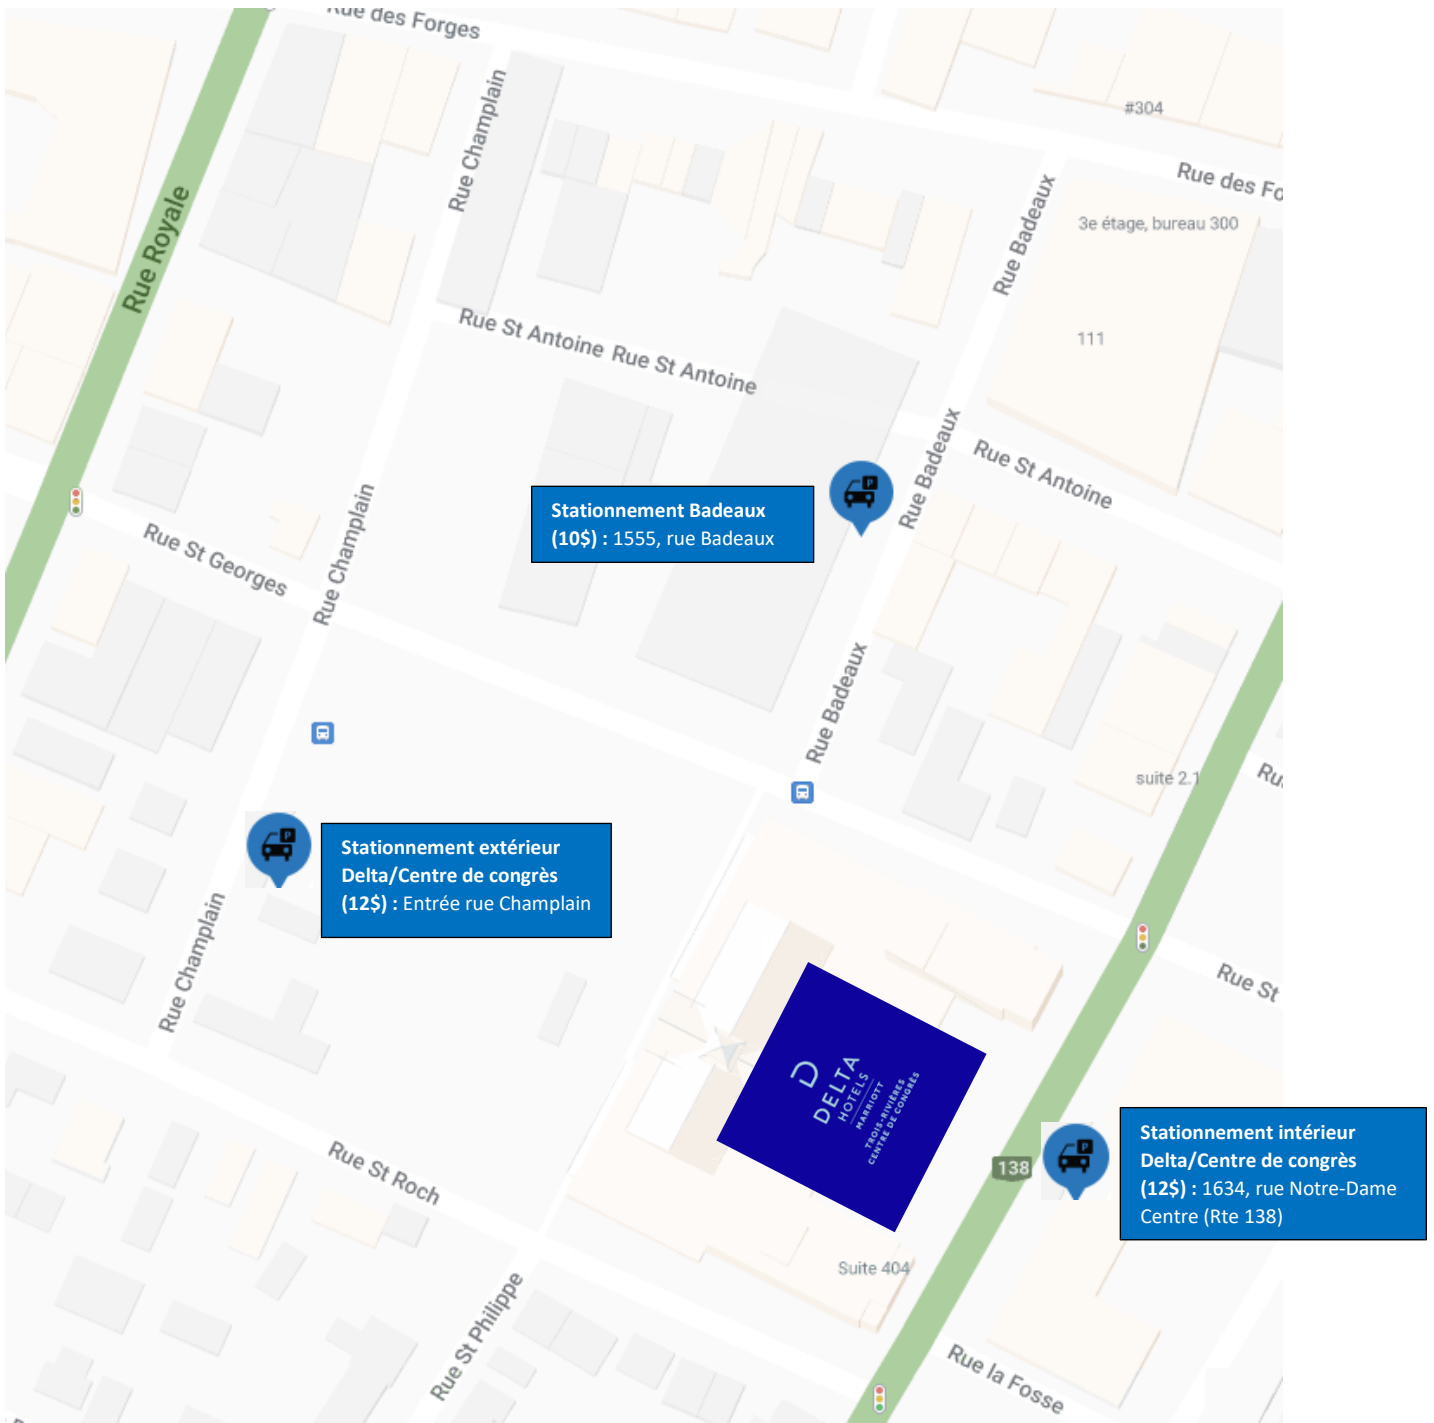

## Stationnements à proximité

Lieu : Centre de congrès / Hôtel Delta : 1634, rue Notre-Dame Centre, Trois-Rivières, G9A 6B2

Les rues avoisinantes présentent également diverses options de stationnement (payantes et gratuites). [Plus de détails.](#)